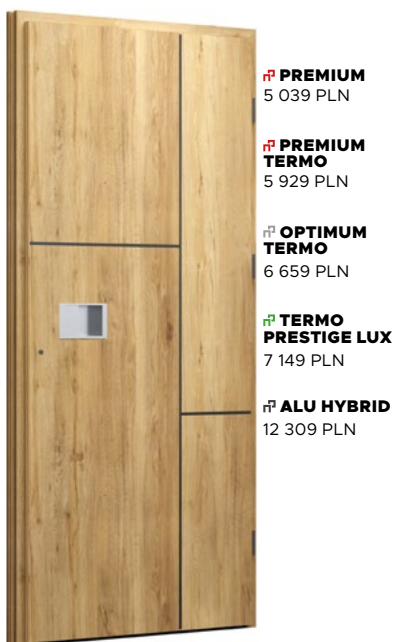

TERMO
PRESTIGE LUX
7 349 PLN

ALU HYBRID
12 309 PLN

Wzór FI14

CENA PREZENTOWANEGO MODELU OD
6 369 PLN

NATURAL DECOR
WOODEC DĄB TURNER

APLIKACJA
BLACK

KLAMKA
TAHOMA

PREMIUM
5 039 PLN