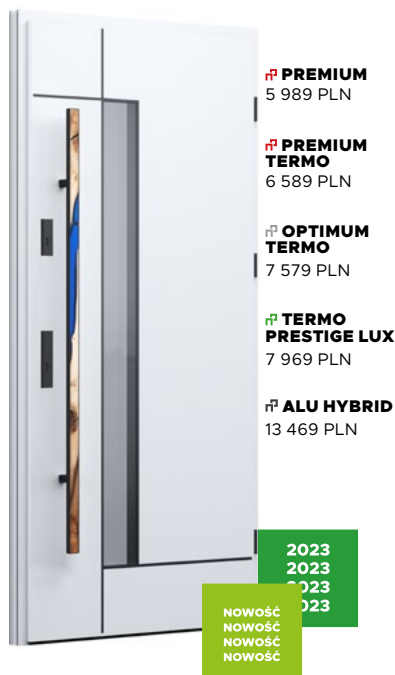

ZOBACZ
DETAL

INOX Future

PREMIUM
5 989 PLN

PREMIUM
TERMO
6 589 PLN

OPTIMUM
TERMO
7 579 PLN

TERMO
PRESTIGE LUX
7 969 PLN

ALU HYBRID
13 469 PLN

2023
2023
2023
2023
NOWOŚĆ
NOWOŚĆ
NOWOŚĆ
NOWOŚĆ