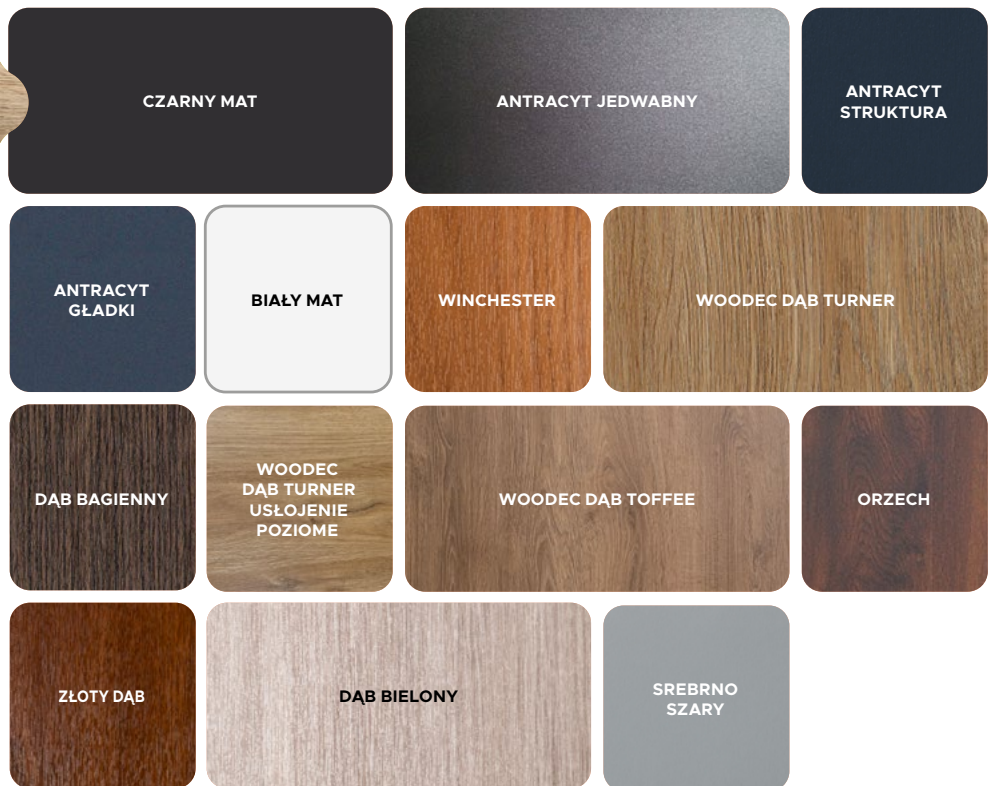

WZÓR GD04 / KOLOR DARK MINT / POCHWYT BETA
CENA PREZENTOWANEGO MODELU OD: 8 579 PLN

DRZWI ZEWNĘTRZNE
AKCESORIA

Kolorystyka

NATURAL DECOR

WYJĄTKOWE LAMINATY ZAWIERAJĄCE STRUKTURY DREWNA ORAZ ODCIENIE NEUTRALNE. PALETA TA WYSTĘPUJE W STANDARDZIE KOLORÓW I MOŻESZ JĄ Z ŁATWOŚCIĄ DOPASOWAĆ DO OKIEN I BRAM.

SALTY CARAMEL

RAL

Drzwi w dowolnym kolorze RAL

Oferujemy różnorodność kolorów RAL do malowania drzwi o strukturze skórki pomarańczy. Dzięki temu masz pełną swobodę w dostosowaniu koloru drzwi do swoich preferencji, tworząc niepowtarzalny efekt. Zapytaj o wzornik kolorów RAL w wybranym Salonie Partnerskim, by wybrać idealny kolor do swoich drzwi.