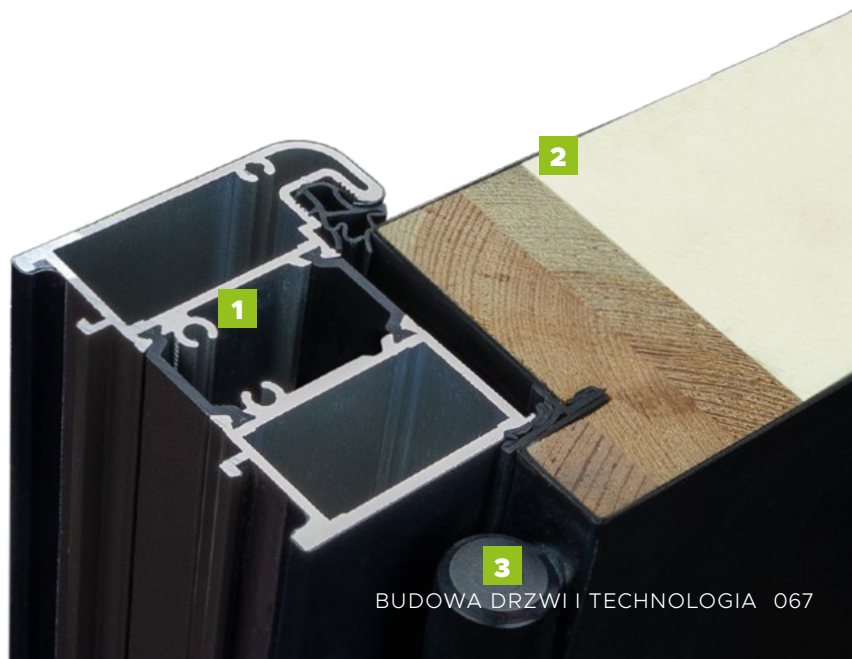

BUDOWA DRZWI

- 1 - Ciepła ościeżnica Termo.
- 2 - Skrzydło drzwiowe z uszczelką, wypełnione pianką poliuretanową oraz ramiakiem z drewna klejonego.
- 3 - 3 zawiasy 3D regulowane w trzech płaszczyznach.
- 3 - 3 zaczepy z regulowanym dociskiem.
- 3 - Regulacja języka.
- 3 - 3 bolce antywyważeniowe.
- 3 - Ryglowanie górne (hako-bolec).
- 3 - Zamek dodatkowy górny z wkładko-gałką (system jednego klucza).
- 3 - Zasuwnica z zamkiem głównym i wkładką (system jednego klucza).
- 3 - Klamka Prime, Tahoma, Manitoba lub Magnus.
- 3 - Ryglowanie dolne (hako-bolec).
- 3 - Skrzydło z 4-stronną przylgą.
- 3 - Windstoper (likwiduje ewentualne przedmuchy w części progowej).
- 4 - Ciepły próg PCV/ ALU z przegrodą termiczną.