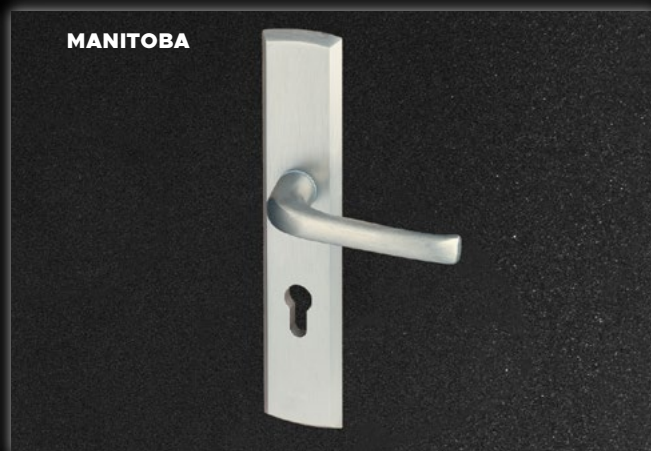

NOWOŚĆ
NOWOŚĆ
NOWOŚĆ
NOWOŚĆ

WZÓR 42 / POCHWYT ALFA / SREBRNO-SZARY
CENA PREZENTOWANEGO MODELU OD: 7039 PLN

KLAMKA LAVA

GOLD

INOX

BLACK

Klamki otwierają drzwi na całym świecie.
W naszej ofercie każdy znajdzie indywidualne
wzornictwo dopasowane do swojego wzoru
drzwi.

Drzwi, które otwierasz telefonem.

Wyobraź sobie dom, apartament, który otwierasz bez kluczy.

Z naszym systemem możesz otworzyć drzwi za pomocą telefonu z dowolnego miejsca na ziemi.

Zarządzaj podświetleniem LED pochwyty, progu oraz naświetla z poziomu aplikacji.