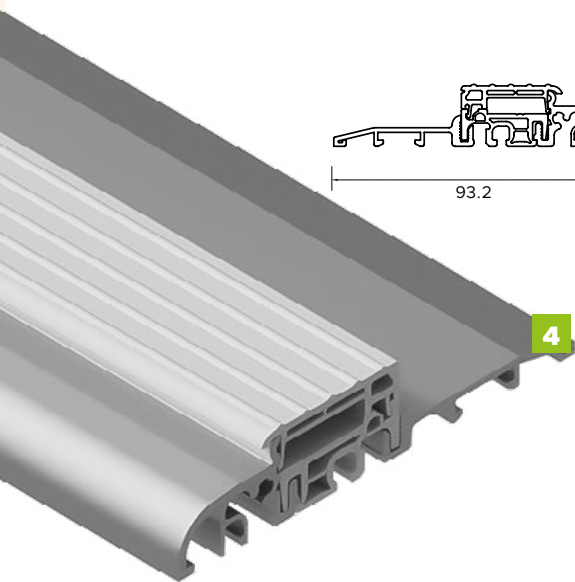

BUDOWA DRZWI

- Ciepła ościeżnica ALU HYBRID z wkładem XPS poprawiającym termikę. **1**
- Skrzydło drzwiowe z kompozytu z włókna szklanego ze strukturą karbonu wypełnione pianką poliuretanową oraz ramiakiem z kompozytu. **2**
- Skrzydło obustronnie zlicowane. **3**
- Skrzydło z obwodowym uszczelnieniem i dodatkową uszczelką maskującą.
- Trzy zawiasy 3D regulowane w trzech płaszczyznach.
- Zasuwnica z 8 punktami ryglowania (hako-bolce).
- Ryglowanie dolne i górne sterowane centralnie zamkiem głównym.
- Listwa zaczepowa na całej wysokości ościeżnicy.
- Klamka LAVA.
- Antywłamaniowa wkładko-gałka lub wkładka obustronna (klasa antywłamaniowa "D").
- Spersonalizowany klucz **WIKĘD**
- Minimalistyczny sztyl pierścieniowy (w opcji drzwi z pochwytym)
- Ciepły próg PVC/ALU z przegrodą termiczną. **4**