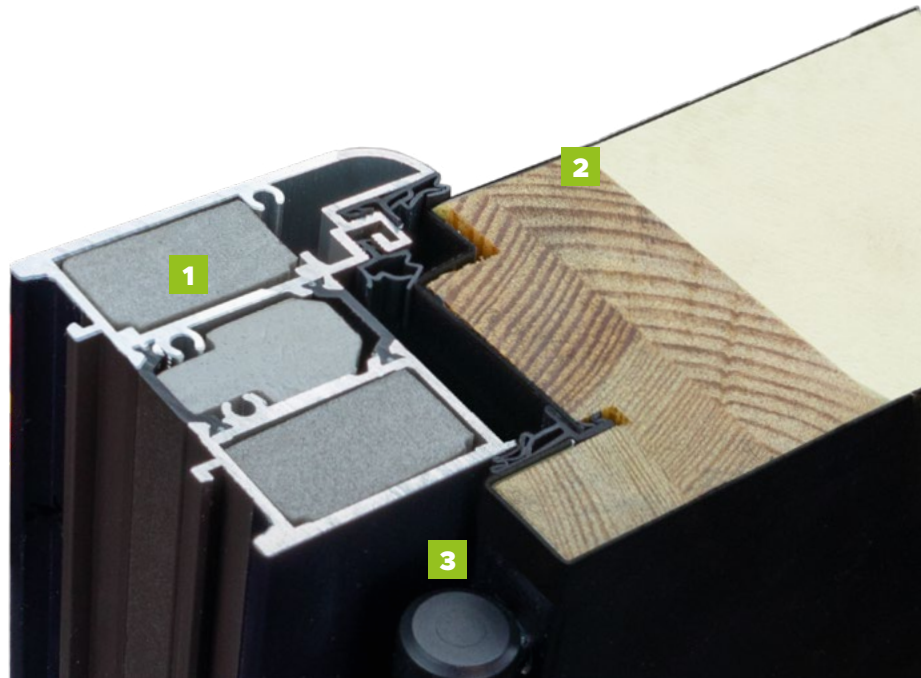

BUDOWA DRZWI

- Ciepła ościeznica Termo Prestige z dwoma uszczelkami i wkładem termoizolacyjnym w każdej komorze. **1**
- Skrzydło drzwiowe z uszczelką, wypełnione pianką poliuretanową oraz ramiakiem z drewna klejonego. **2**
- 3 zawiasy 3D regulowane w trzech płaszczyznach. **3**
- 3 zaczepy z regulowanym dociskiem.
- 6 bolców antywyważeniowych.
- Ryglowanie górne uruchamiane kluczem z dodatkowym językiem górnym.
- Wkładko-gałka lub wkładka obustronna.
- Zasuwnica z zamkiem głównym i językiem centralnym.
- Klamka Prime, Tahoma, Manitoba lub Magnus.
- Ryglowanie dolne uruchamiane kluczem z dodatkowym językiem dolnym.
- Skrzydło z 4-stronną przylgą.
- Automatycznie opadająca uszczelka.
- Windstoper (likwiduje ewentualne przedmuchy w części progowej).
- Ciepły próg PCV/ ALU z przegrodą termiczną. **4**