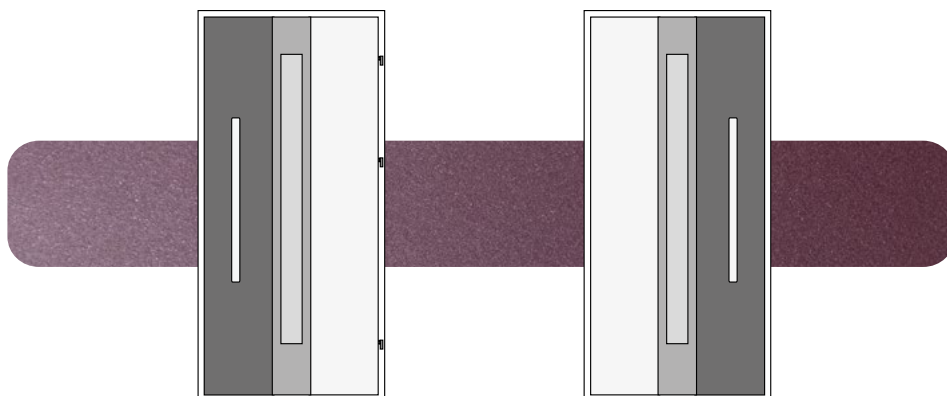

ZEWNĄTRZ

WEWNĄTRZ