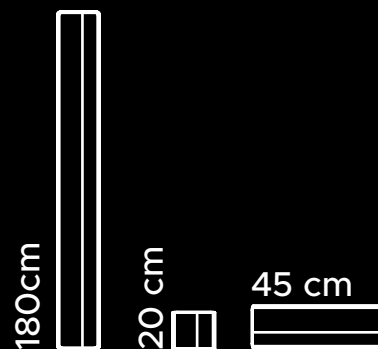

INOX

BLACK

ALFA

Pochwyt okrągły

Pochwyt dostępny w 3 wariantach długości:

60 cm, 120 cm oraz 150 cm.

Do wyboru w kolorze INOX albo Black.

Kąt montażu