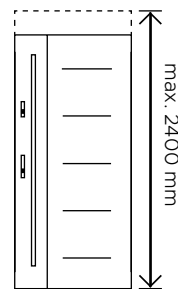

PRZEWYŻSZANE DRZWI

CENA OD
1060 PLN

OPIS

Maksymalna wysokość wraz z ościeżnicą (Hc) do 2400 mm. Dostępne wyłącznie z ościeżnicą Termo. Dotyczy drzwi jednoskrzydłowych oraz drzwi z nasświetlami.