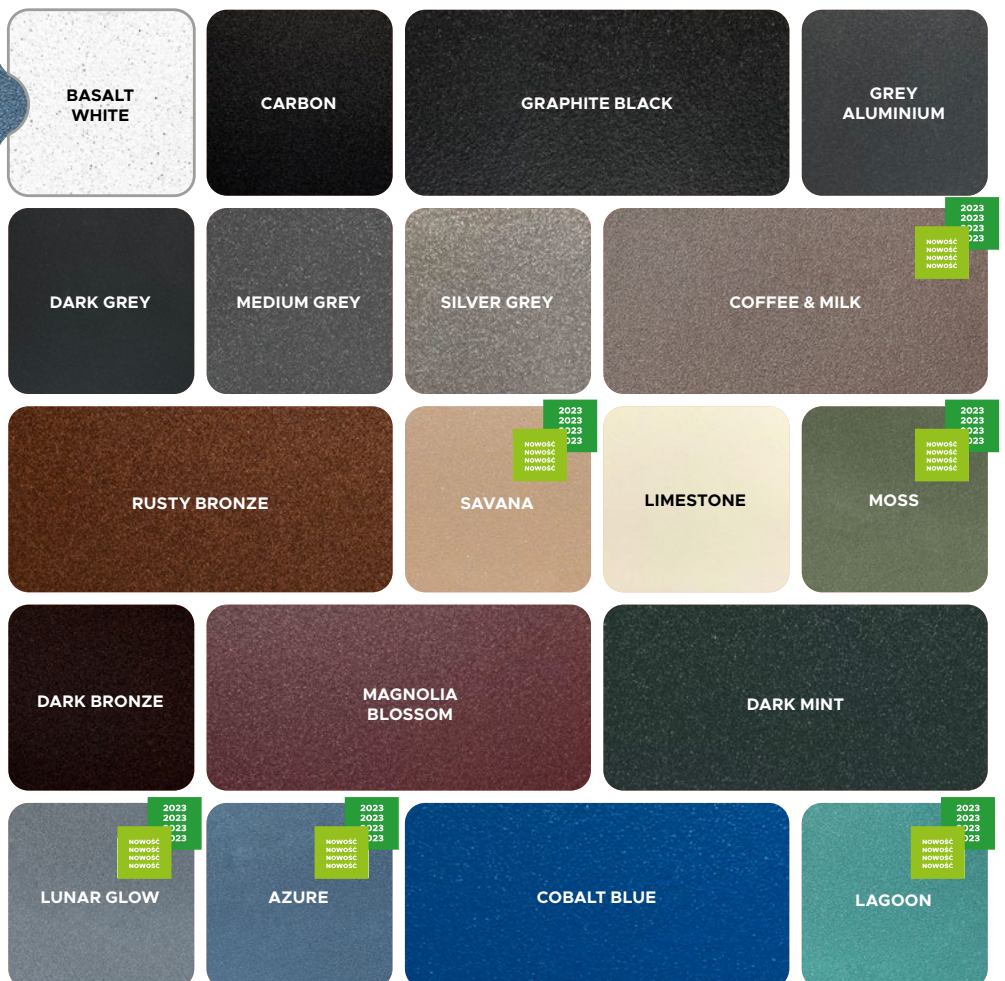

WZÓR GD04 / KOLOR DARK MINT / POCHWYT BETA
CENA PREZENTOWANEGO MODELU OD: 8 579 PLN

DRZWI ZEWNĘTRZNE
AKCESORIA

Kolorystyka

NATURAL DECOR

WYJĄTKOWE LAMINATY ZAWIERAJĄCE STRUKTURY DREWNA ORAZ ODCIENIE NEUTRALNE. PALETA TA WYSTĘPUJE W STANDARDZIE KOLORÓW I MOŻESZ JĄ Z ŁATWOŚCIĄ DOPASOWAĆ DO OKIEN I BRAM.

CRYSTAL SKY COLOR

WYJĄTKOWE KOLORY MALOWANIA DRZWI Z UNIKATOWĄ STRUKTURĄ KRYSZTAŁKÓW MIENIĄCYCH SIĘ W SŁOŃCU. PALETA PREMIUM INSPIROWANA WYRAZIŚCIE POŁYSKUJĄCYMI KRYSZTAŁKAMI.

TOP TRENDS COLOR 2023

2023
2023
2023
2023
NOWOŚĆ
NOWOŚĆ
NOWOŚĆ
NOWOŚĆ

SALTY CARAMEL

RAL

Drzwi w dowolnym kolorze RAL

Oferujemy różnorodność kolorów RAL do malowania drzwi o strukturze skórki pomarańczy. Dzięki temu masz pełną swobodę w dostosowaniu koloru drzwi do swoich preferencji, tworząc niepowtarzalny efekt. Zapytaj o wzornik kolorów RAL w wybranym Salonie Partnerskim, by wybrać idealny kolor do swoich drzwi.