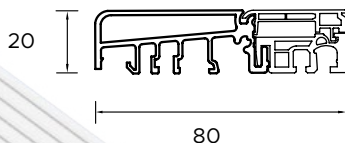

Zaawansowana linia drzwi zewnętrznych przeznaczona dla bardzo wymagających Klientów. Ogromny wybór konfiguracji wzorów, wyposażenia w połączeniu ze znakomitymi parametrami technicznymi, zapewnia doskonałe walory izolacyjności termicznej oraz akustycznej.

Izolacyjność termiczna
 $U_d=0,79 \text{ W/m}^2\text{K}^*$

Grubość skrzydła
drzwiowego

Izolacyjność akustyczna
32dB*

Klasa anti-
włamaniowa RC2**

* Dotyczy drzwi bez przeszklenia

** Wg PN-EN 1627:2011. Dotyczy drzwi pełnych oraz z przeszkleniem (P4) z ramką INOX (wybrane modele) wyposażone w klamkę klasy C oraz wkładkę klasy C

BUDOWA DRZWI

- Ciepła ościeznica Termo Prestige z dwoma uszczelkami i wkładem termoizolacyjnym w każdej komorze. **1**
- Skrzydło drzwiowe z uszczelką, wypełnione pianką poliuretanową oraz ramiakiem z drewna klejonego. **2**
- 3 zawiasy 3D regulowane w trzech płaszczyznach. **3**
- 3 zaczepy z regulowanym dociskiem.
- 6 bolców antywyważeniowych.
- Ryglowanie górne uruchamiane kluczem z dodatkowym językiem górnym.
- Wkładko-gałka lub wkładka obustronna.
- Zasuwnica z zamkiem głównym i językiem centralnym.
- Klamka Prime, Tahoma, Manitoba lub Magnus.
- Ryglowanie dolne uruchamiane kluczem z dodatkowym językiem dolnym.
- Skrzydło z 4-stronną przylgą.
- Automatycznie opadająca uszczelka.
- Windstoper (likwiduje ewentualne przedmuchy w części progowej).
- Ciepły próg PCV/ ALU z przegrodą termiczną. **4**