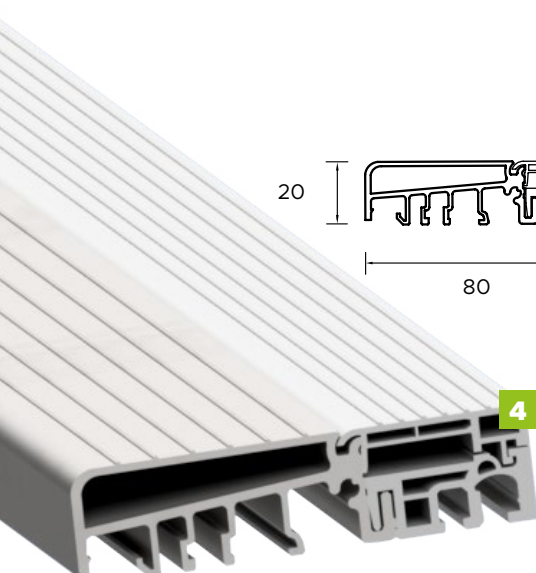

BUDOWA DRZWI

- Ciepła ościeznica Termo Prestige z dwoma uszczelkami i wkładem termoizolacyjnym w każdej komorze. **1**
- Skrzydło drzwiowe z uszczelką, wypełnione pianką poliuretanową oraz ramiakiem z drewna klejonego. **2**
- 3 zawiasy 3D regulowane w trzech płaszczyznach. **3**
- 3 zaczepy z regulowanym dociskiem.
- 6 bolców antywyważeniowych.
- Ryglowanie górne uruchamiane kluczem z dodatkowym językiem górnym.
- Wkładko-gałka lub wkładka obustronna.
- Zasuwnica z zamkiem głównym i językiem centralnym.
- Klamka Prime, Tahoma, Manitoba lub Magnus.
- Ryglowanie dolne uruchamiane kluczem z dodatkowym językiem dolnym.
- Skrzydło z 4-stronną przylgą.
- Automatycznie opadająca uszczelka.
- Windstoper (likwiduje ewentualne przedmuchy w części progowej).
- Ciepły próg PCV/ ALU z przegrodą termiczną. **4**