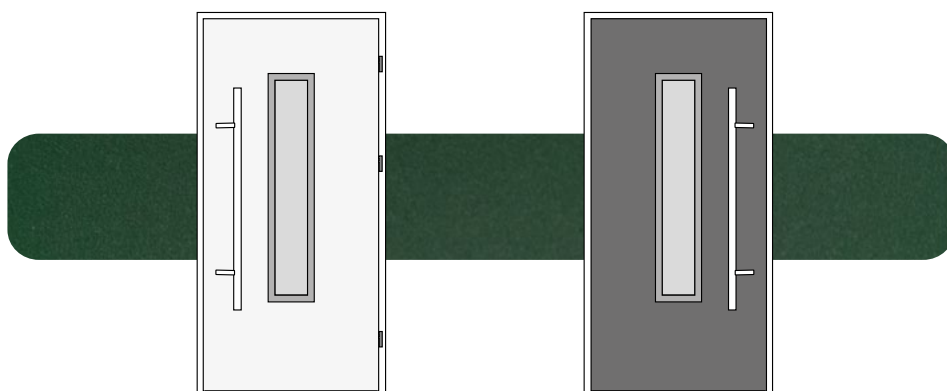

ZEWNĄTRZ

WEWNĄTRZ