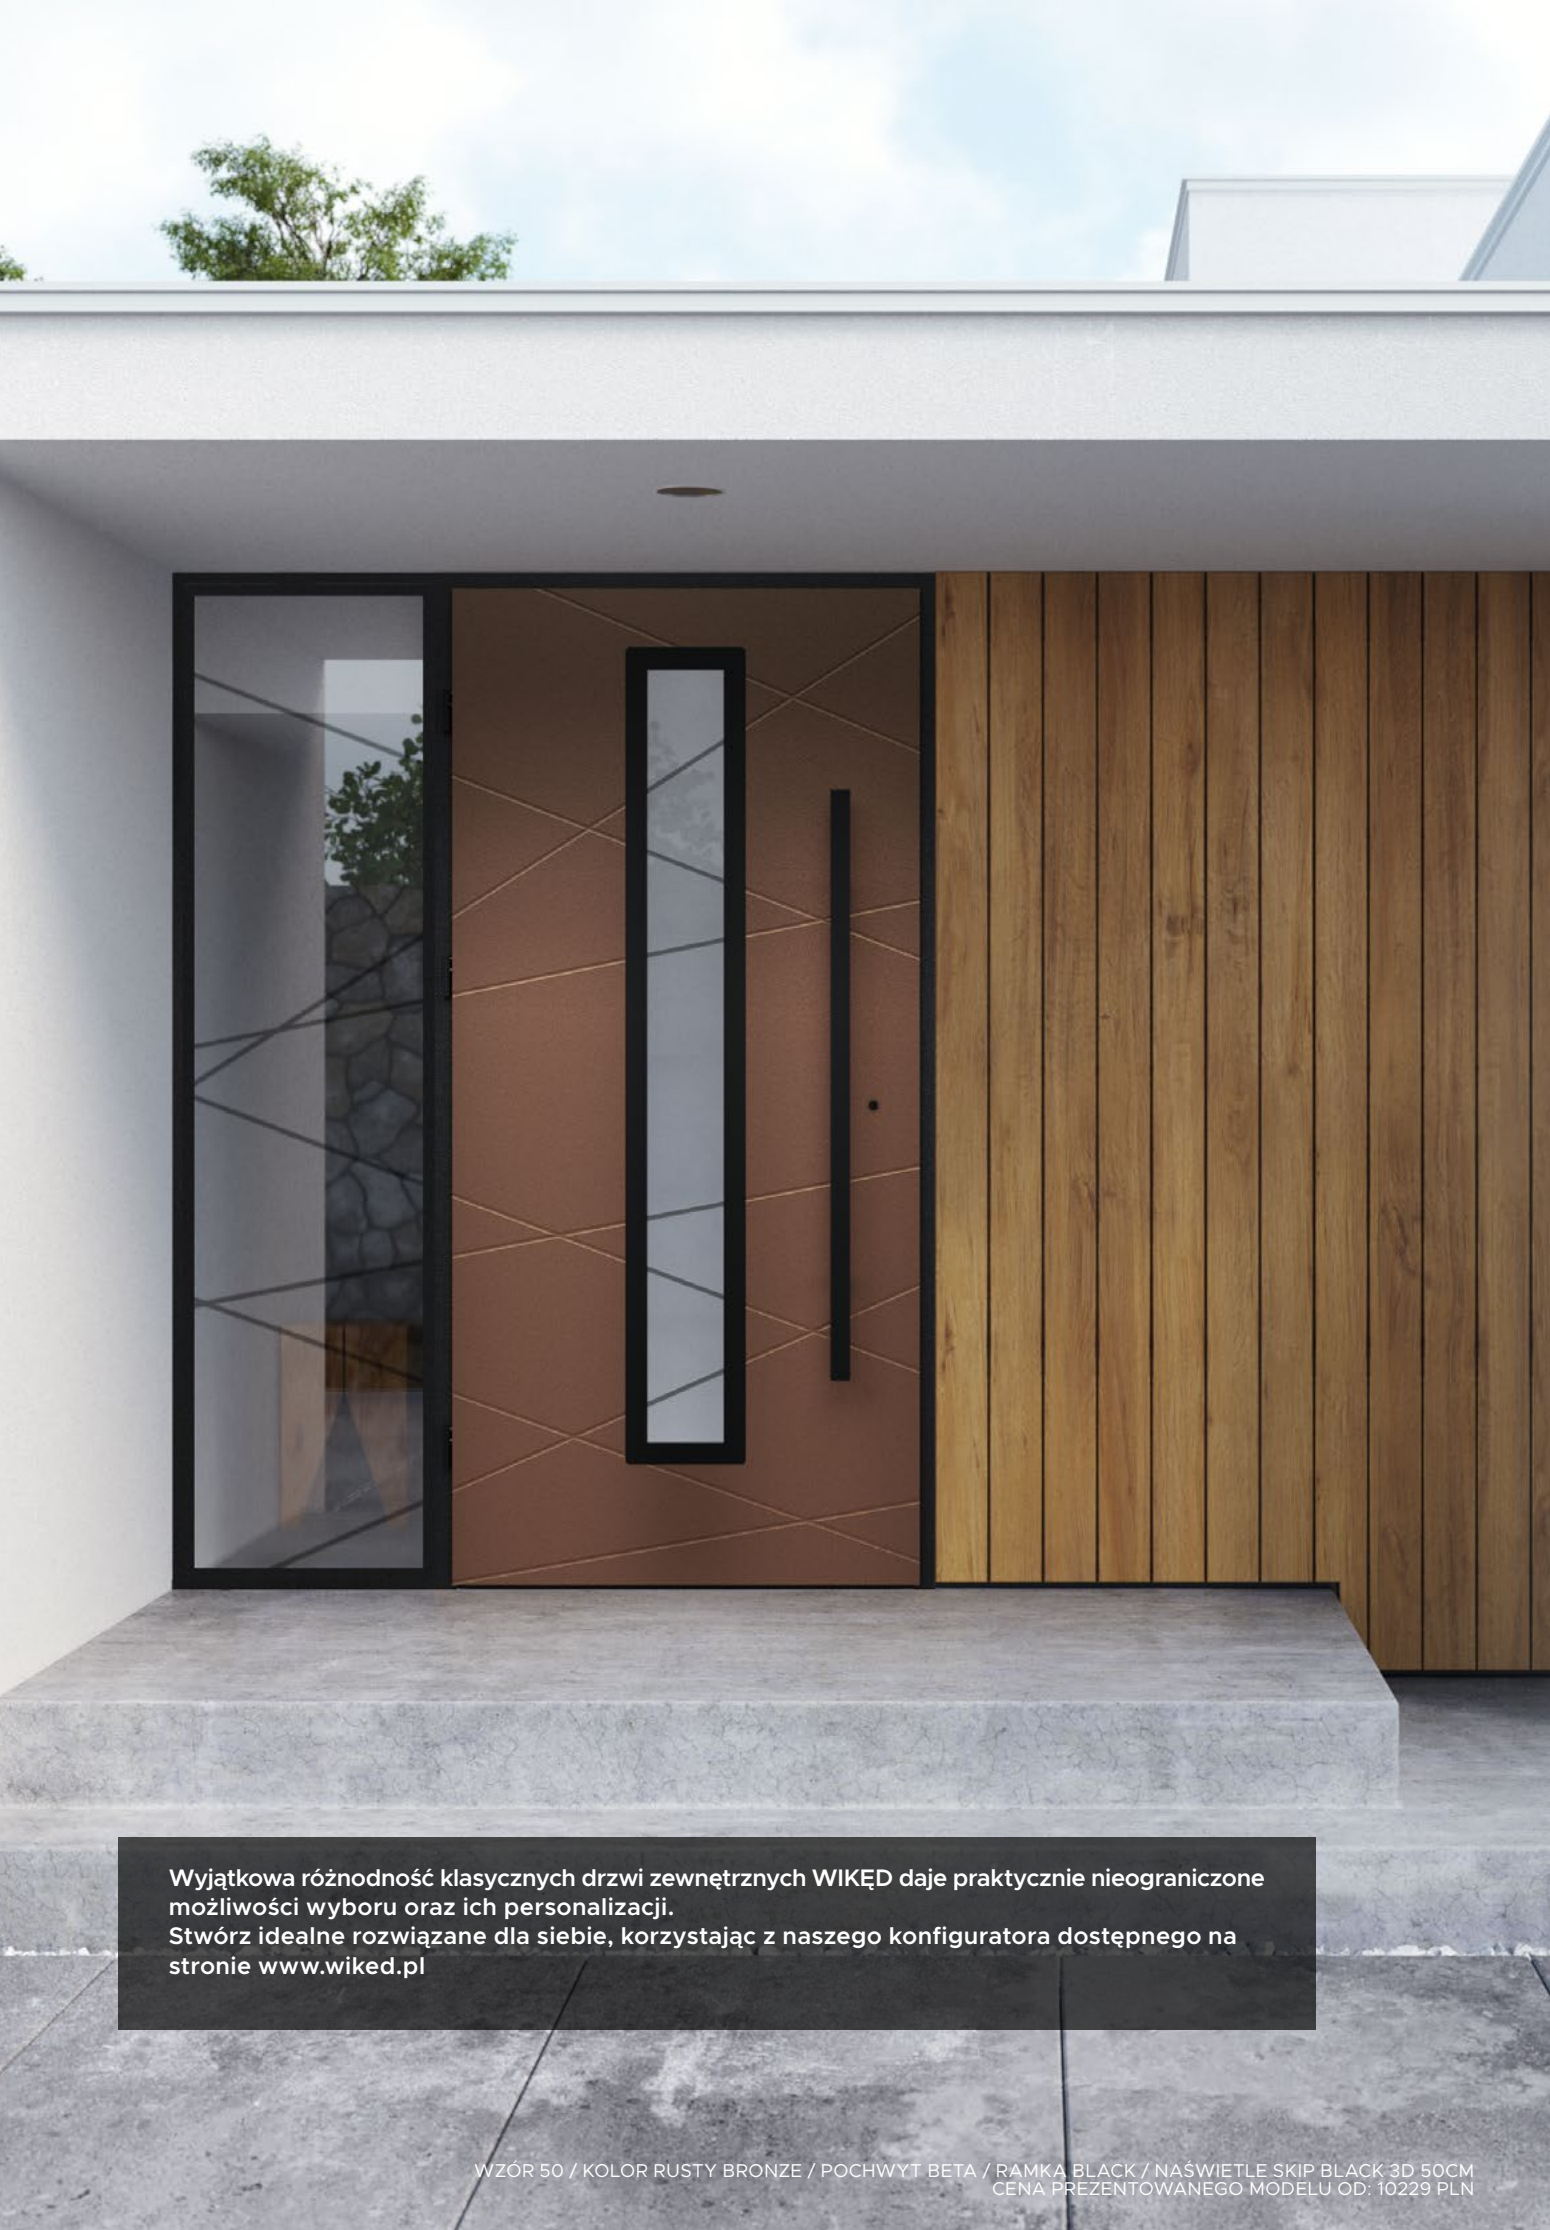

CRYSTAL SKY COLOR
COBALT BLUE

NATURAL DECOR
CZARNY MAT

POCHWYT
TORO

Wyjątkowa różnorodność klasycznych drzwi zewnętrznych WIKĘD daje praktycznie nieograniczone możliwości wyboru oraz ich personalizacji. Stwórz idealne rozwiązanie dla siebie, korzystając z naszego konfiguratora dostępnego na stronie www.wiked.pl