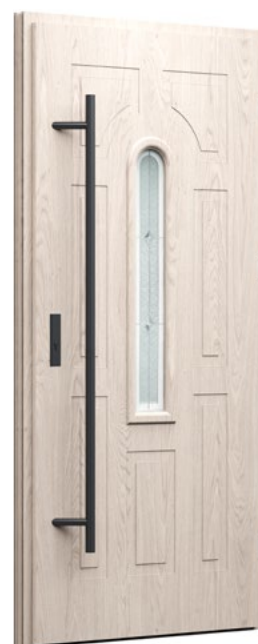

- 🔑 **PREMIUM**
  2 499 PLN
- 🔑 **PREMIUM TERMO**
  3 389 PLN
- 🔑 **OPTIMUM TERMO**
  4 319 PLN
- 🔑 **TERMO PRESTIGE LUX**
  4 929 PLN
- 🔑 **ALU HYBRID**
  — PLN
- 🔑 **IRON RC2**
  3 000 PLN
- 🔑 **PROTECT RW**
  3 000 PLN

Wzór 5

CENA PREZENTOWANEGO MODELU OD
5 049 PLN

NATURAL DECOR
DĄB BIELONY

PRZESZKLENIE
DIAMENT

POCHWYT
ALFA