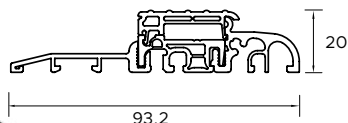

BUDOWA DRZWI

- Ciepła ościeżnica ALU HYBRID z wkładem XPS poprawiającym termikę. **1**
- Skrzydło drzwiowe z kompozytu z włókna szklanego ze strukturą karbonu wypełnione pianką poliuretanową oraz ramiakiem z kompozytu. **2**
- Skrzydło obustronnie zlicowane. **3**
- Skrzydło z obwodowym uszczelnieniem i dodatkową uszczelką maskującą.
- Trzy zawiasy 3D regulowane w trzech płaszczyznach.
- Zasuwnica z 8 punktami ryglowania (hako-bolce).
- Ryglowanie dolne i górne sterowane centralnie zamkiem głównym.
- Listwa zaczepowa na całej wysokości ościeżnicy.
- Klamka LAVA.
- Antywłamaniowa wkładko-gałka lub wkładka obustronna (klasa antywłamaniowa "D").
- Spersonalizowany klucz **WIKĘD**
- Minimalistyczny sztyl pierścieniowy (w opcji drzwi z pochwytym)
- Ciepły próg PVC/ALU z przegrodą termiczną. **4**