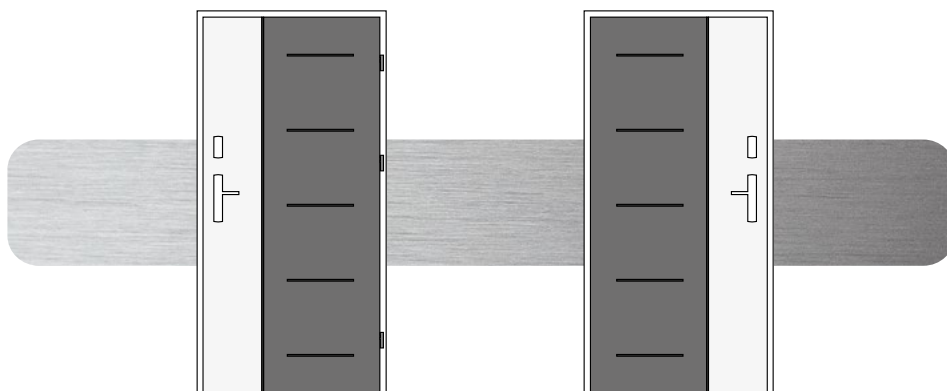

ZEWNĄTRZ

WEWNĄTRZ