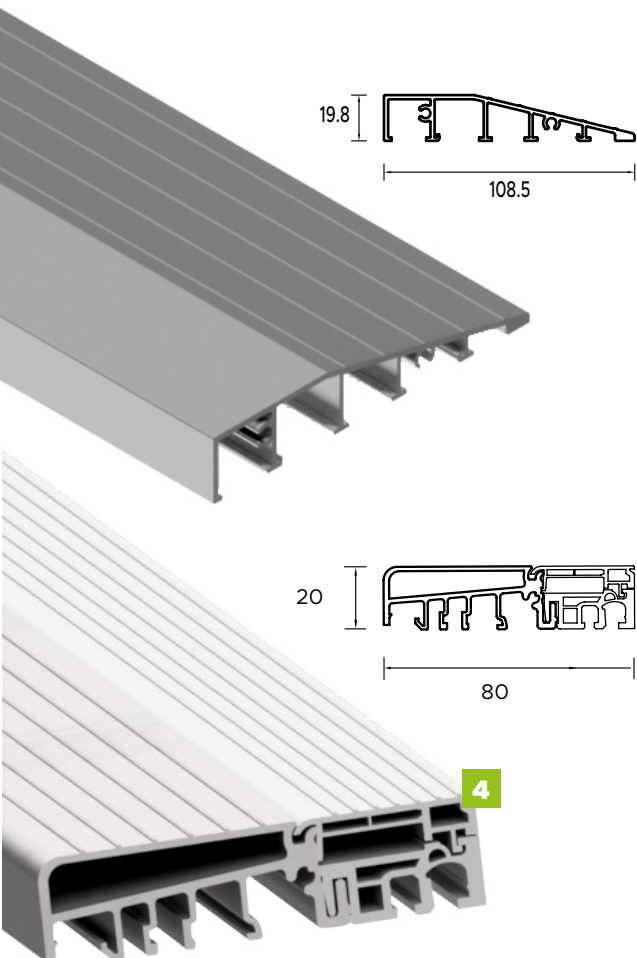

BUDOWA DRZWI

- 1 - Ciepła ościeżnica Termo.
- 2 - Skrzydło drzwiowe z uszczelką, wypełnione pianką poliuretanową oraz ramiakiem z drewna klejonego.
- 3 - 3 zawiasy 3D regulowane w trzech płaszczyznach.
- 3 - 3 zaczepy z regulowanym dociskiem.
- 3 - Regulacja języka.
- 3 - 3 bolce antywyważeniowe.
- 3 - Ryglowanie górne (hako-bolec).
- 3 - Zamek dodatkowy górny z wkładko-gałką (system jednego klucza).
- 3 - Zasuwnica z zamkiem głównym i wkładką (system jednego klucza).
- 3 - Klamka Prime, Tahoma, Manitoba lub Magnus.
- 3 - Ryglowanie dolne (hako-bolec).
- 3 - Skrzydło z 4-stronną przylgą.
- 3 - Windstoper (likwiduje ewentualne przedmuchy w części progowej).
- 4 - Ciepły próg PCV/ ALU z przegrodą termiczną.