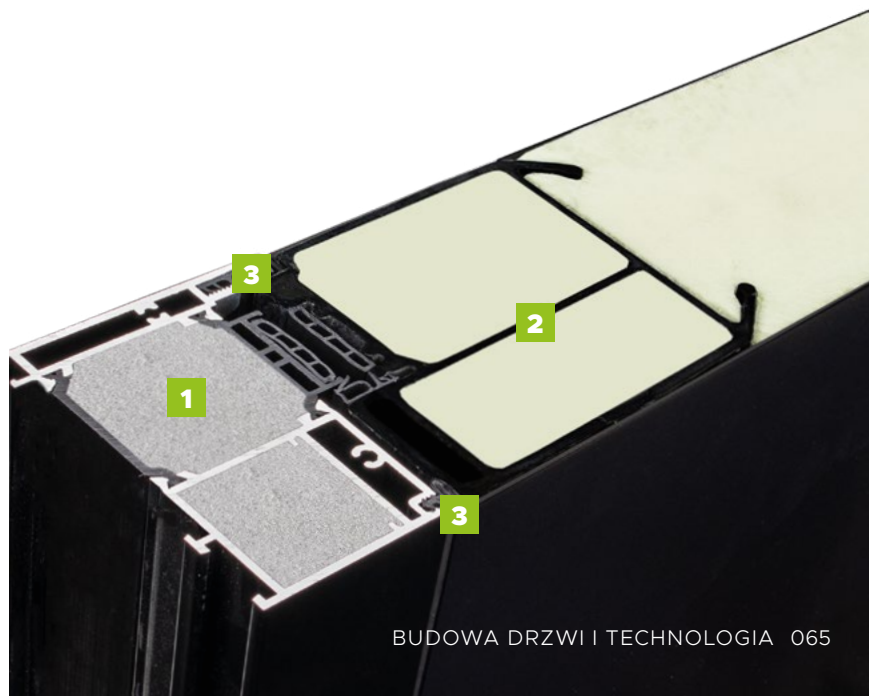

BUDOWA DRZWI

- Ciepła ościeżnica ALU HYBRID z wkładem XPS poprawiającym termikę. **1**
- Skrzydło drzwiowe z kompozytu z włókna szklanego ze strukturą karbonu wypełnione pianką poliuretanową oraz ramiakiem z kompozytu. **2**
- Skrzydło obustronnie zlicowane. **3**
- Skrzydło z obwodowym uszczelnieniem i dodatkową uszczelką maskującą.
- Trzy zawiasy 3D regulowane w trzech płaszczyznach.
- Zasuwnica z 8 punktami ryglowania (hako-bolce).
- Ryglowanie dolne i górne sterowane centralnie zamkiem głównym.
- Listwa zaczepowa na całej wysokości ościeżnicy.
- Klamka LAVA.
- Antywłamaniowa wkładko-gałka lub wkładka obustronna (klasa antywłamaniowa "D").
- Spersonalizowany klucz **WIKĘD**
- Minimalistyczny sztyl pierścieniowy (w opcji drzwi z pochwytym)
- Ciepły próg PVC/ALU z przegrodą termiczną. **4**