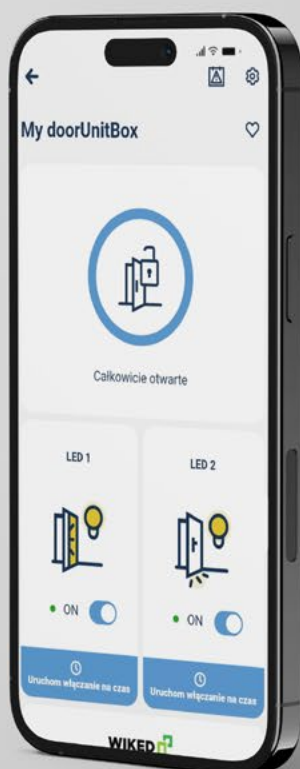

NOWOŚĆ
NOWOŚĆ
NOWOŚĆ
NOWOŚĆ

WZÓR 42 / POCHWYT ALFA / SREBRNO-SZARY
CENA PREZENTOWANEGO MODELU OD: 7039 PLN

KLAMKA LAVA

GOLD

INOX

BLACK

Klamki otwierają drzwi na całym świecie.
W naszej ofercie każdy znajdzie indywidualne
wzornictwo dopasowane do swojego wzoru
drzwi.

Drzwi, które otwierasz telefonem.

Wyobraź sobie dom, apartament, który otwierasz bez kluczy.

Z naszym systemem możesz otworzyć drzwi za pomocą telefonu z dowolnego miejsca na ziemi.

Zarządzaj podświetleniem LED pochwyty, progu oraz naświetla z poziomu aplikacji.

WIKĘD SMART

STEROWNIK WIKĘD SMART

Nowy sterownik i aplikacja do inteligentnego sterowania drzwiami. Smartfonem możemy sterować zamek automatyczny lub elektromotoryczny a dodatkowo obsługiwać oświetlenie w drzwiach (podświetleniem progu lub świetlnymi intarsjami LED) zgodnie z wcześniej zaplanowanym harmonogramem lub rozpoznaniem zmierzchu w aplikacji.